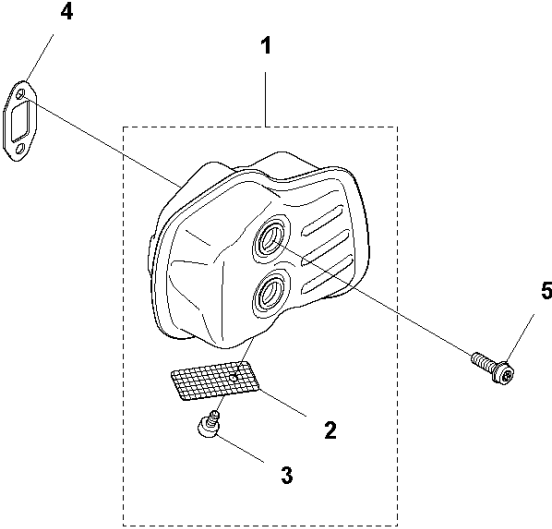

F CHT220
MUFFLER

MUFFLER

CHT 220, 966712801

Ref	Part No	Description	Remark	QTY KIT
1	523 03 26-01	MUFFLER ASSY		1
2	525 74 16-01	SPARK ARRESTER		1
3	504 08 79-01	SCREW ITXSCM		1
4	522 99 73-01	GASKET		1
5	525 75 51-01	SCREW ITXSCFM		2