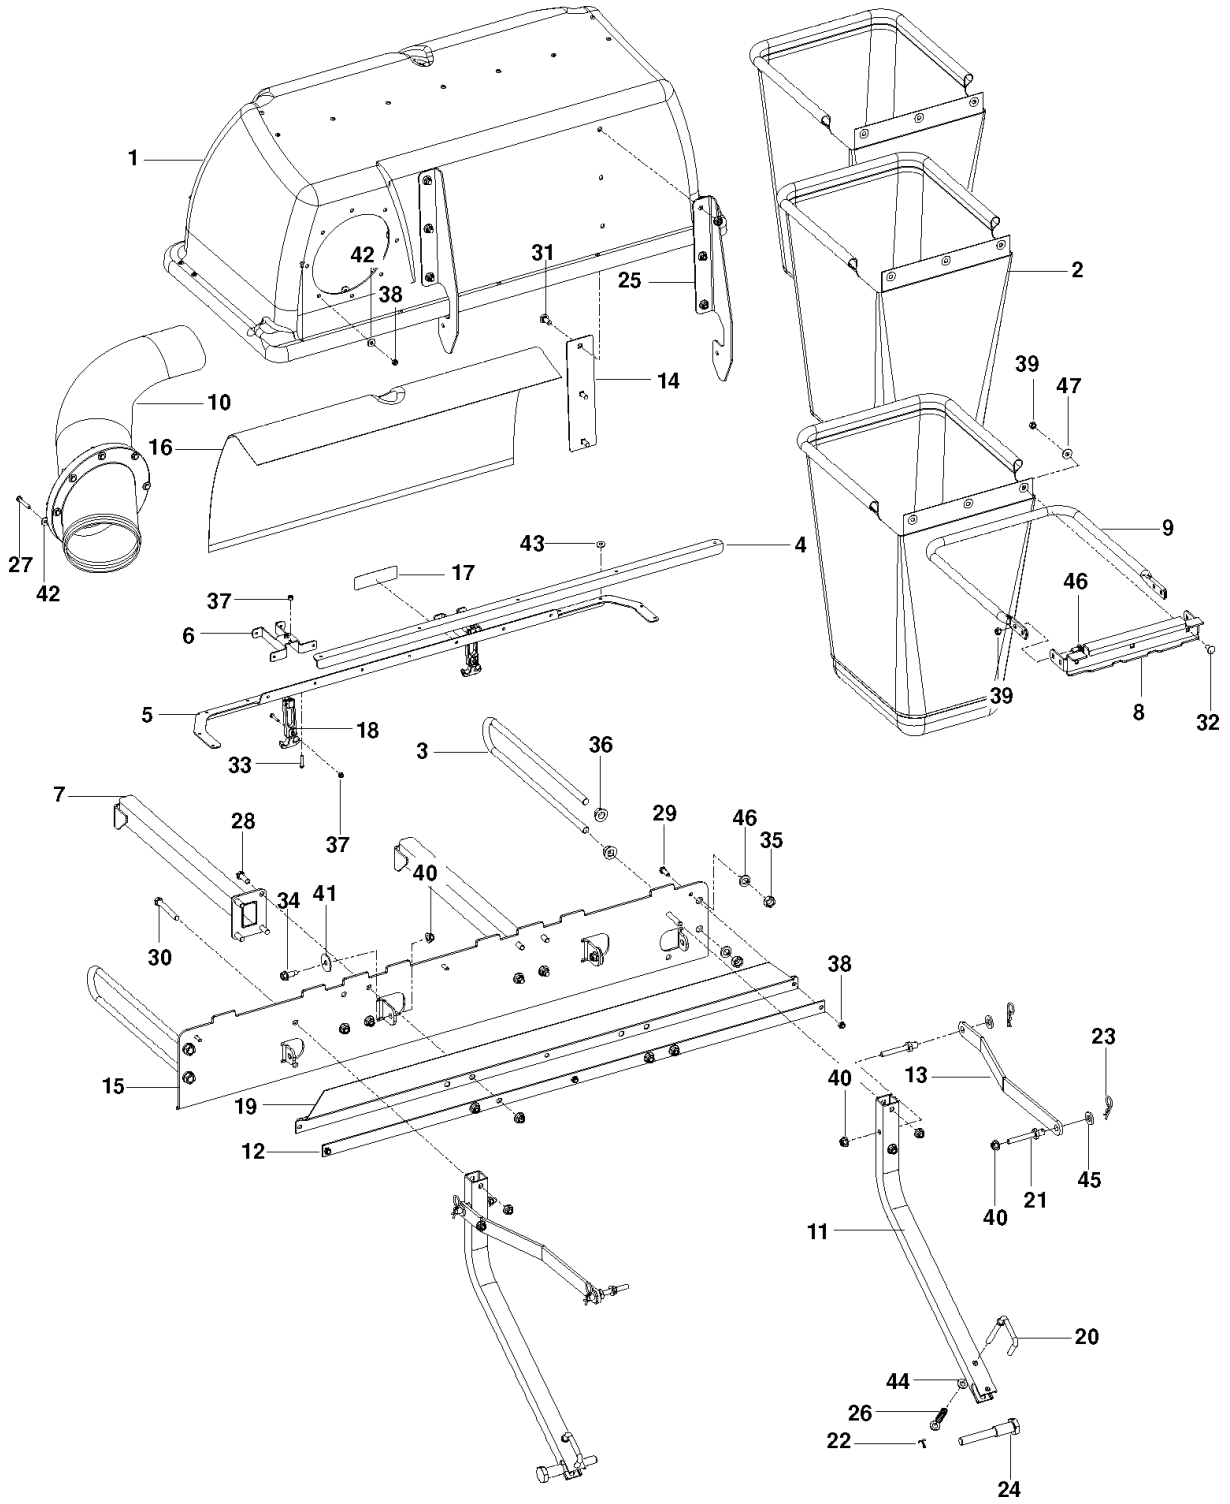

# SPARE PARTS LIST

ACCESSORIES AND TOOLS

COLLECTION SYSTEM, 967322401,  
2014-06

Ref	Part No	Description	Remark	QTY KIT
1	522 59 33-01	HOUSING		1
2	585 85 60-02	HOUSING		1
3	539 10 13-86	BELT-TRANS		1
4	539 10 57-85	DECAL		1
5	539 10 67-41	DECAL		1
6	585 23 68-02	HOSE CONNECTOR		1
7	539 13 03-24	PULLEY		1
8	539 10 67-21	PULLEY		1
9	522 59 46-01	PULLEY		2
10	579 60 46-01	PULLEY		1
11	585 37 38-01	SHIELD		1
12	585 37 46-02	PLATE		1
13	585 58 78-01	IMPELLER		1
14	585 37 57-02	GUARD		1
15	585 37 62-02	BRACKET		1
16	585 37 64-02	SKID PLATE		1
17	586 18 47-01	LATCH		2
18	522 59 50-01	WELDMENT		1
19	585 37 54-01	SHAFT		1
20	585 37 56-01	SHAFT		1
21	585 37 55-01	SPACER		1
22	579 61 33-01	SPACER		1
23	585 37 53-01	SPACER		1
24	585 37 49-01	HUB		1
25	539 13 02-96	BEARING		2
26	585 37 52-01	BEARING		2
27	539 13 21-61	BUSHING. BRAKE		4
28	586 08 23-01	KEEPER		2
29	522 59 52-01	KEEPER		1
30	522 59 48-02	WELDMENT		2
31	525 81 60-01	SPRING		1
32	532 19 61-05	SPRING		1
33	522 59 51-01	SPRING		1
34	585 37 65-01	LATCH		1
35	586 08 22-01	PEN		2
36	585 37 68-01	SPRING PIN		1
37	876 02 04-12	SPLIT PIN		2
38	539 11 56-67	KEY 3/16 X .50		4
39	539 10 26-85	CLAMP		2
40	574 38 66-01	CLAMP		1
41	578 25 79-01	HOSE		1
42	539 10 83-96	HCS 5/16-18X2-1/2 TPBLT GR5 ZD		1
43	525 83 42-01	HHFS		1
44	872 14 05-06	BOLT		9
45	874780508	TBD		2
46	539 97 69-49	BOLT		1
47	874 78 06-24	BOLT		2
48	874 78 06-20	BOLT		1
49	539 10 74-84	EYEBOLT		1
50	539 99 06-43	HCS 1/4-20X7/8 GR5		2
51	532 85 08-57	BOLT		4
52	539 97 69-78	NUT		2
53	539 20 02-82	NUT		5
54	521 99 65-01	NUT		1
55	539 11 28-99	NUT, 5/16-18, NYLOC		37
56	539 13 03-13	NUT. 5/16-18 TEE - DROP SHIP		2
57	539 99 01-84	NUT		2
58	819 09 10-16	WASHER		4
59	819 13 13-16	WASHER		3
60	810 03 06-00	WASHER		4
61	819 11 11-16	WASHER		2
62	532 14 02-96	WASHER		4