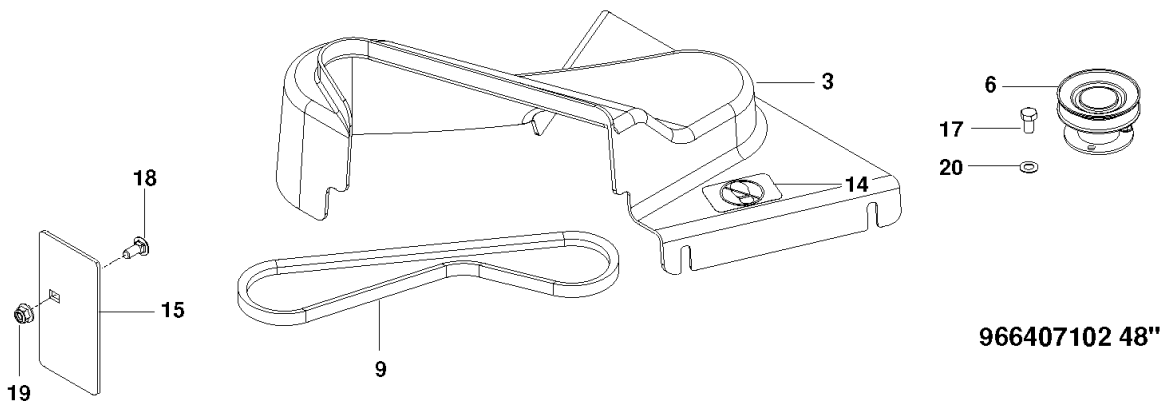

GUARDS

COLLECTION SYSTEM, 967322401, 2014-06

Ref	Part No	Description	Remark	QTY KIT
1	522 59 58-01	SHIELD		1
2	522 59 58-02	SHIELD		1
3	581 17 65-01	SHIELD		1
4	522 59 45-01	PULLEY		1
5	522 59 45-02	PULLEY		1
6	522 59 45-03	PULLEY		1
7	574 21 61-01	BELT		1
8	539 10 04-39	BELT		1
9	574 21 60-01	BELT		1
10	522 93 66-01	BLADE		3
11	525 52 59-01	BLADE		3
12	573 98 27-01	SPACER		3
13	539 10 44-11	KNOB		3
14	539 10 57-43	DECAL		1
15	525 79 87-01	PLATE		1
16	539 99 10-46	SCREW		3
17	539 10 83-92	HCS 5/16-18 X 5/8 GR 5 ZD		3
18	539 99 03-16	BOLT		1
19	539 11 28-99	NUT, 5/16-18, NYLOC		1
20	539 10 96-00	WASH 5/16 DISC SPRING ZD		3