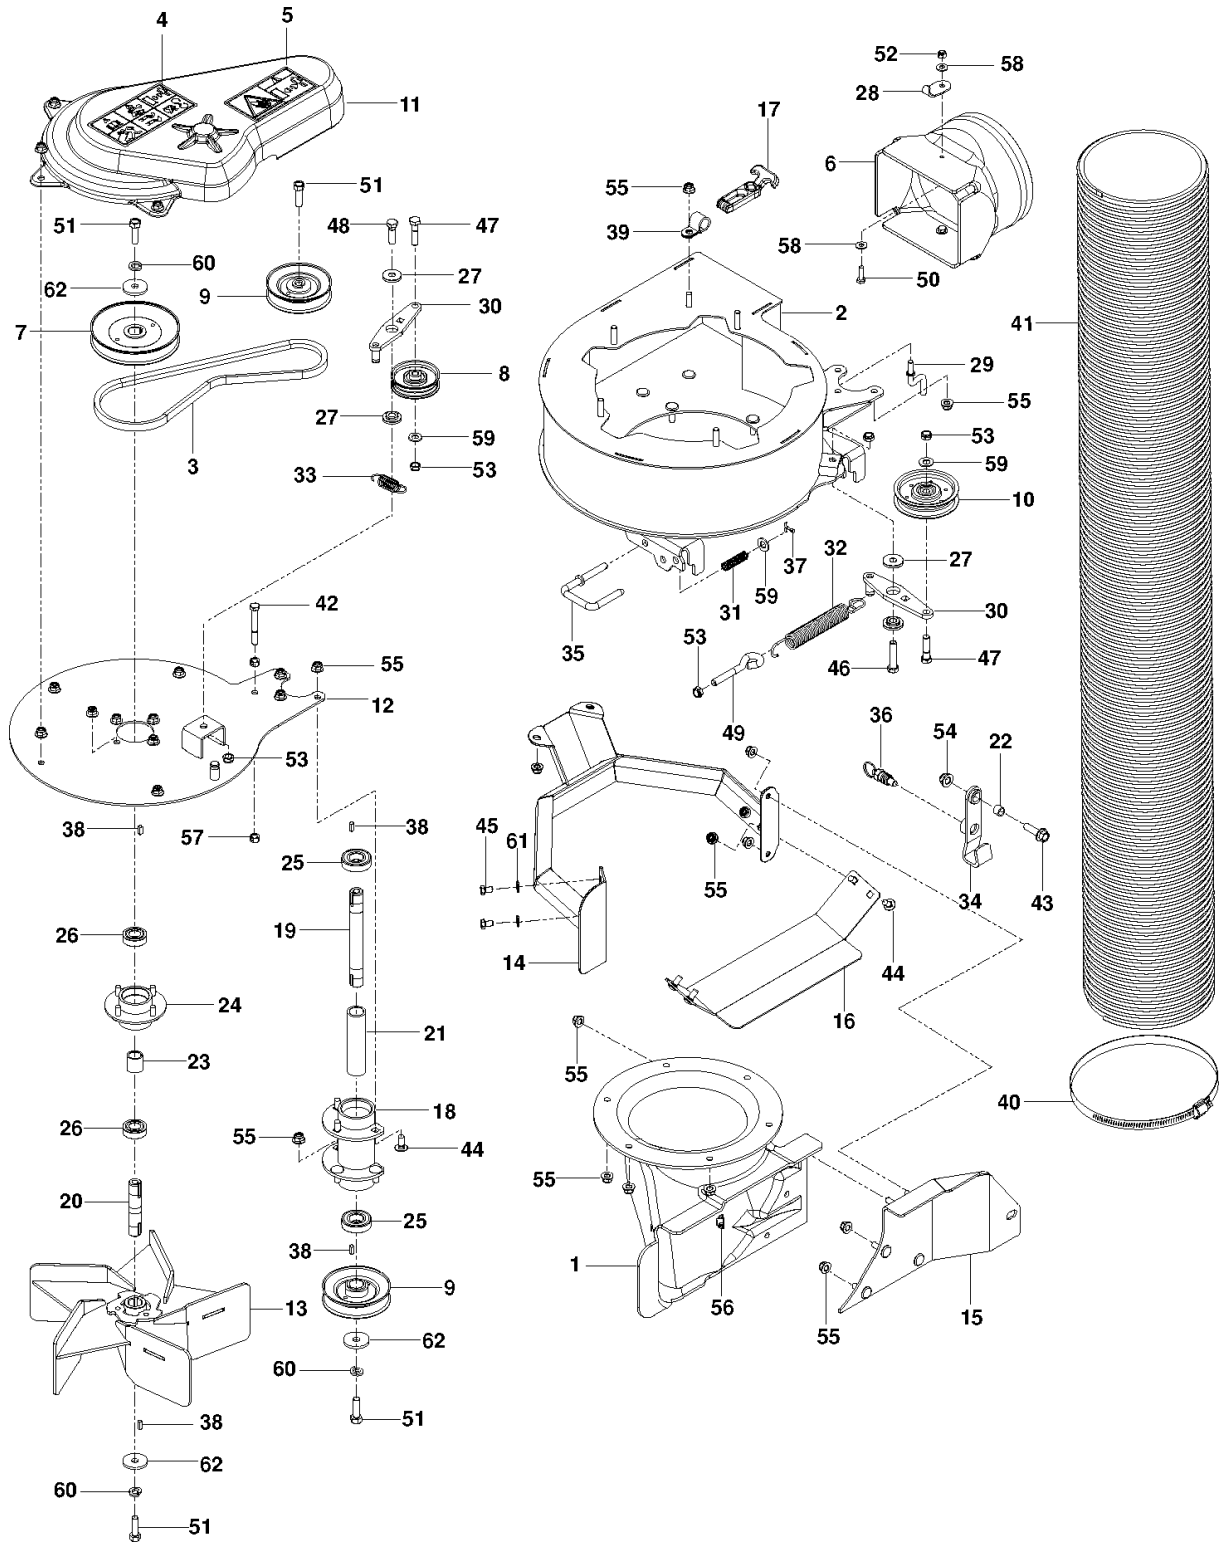

# SPARE PARTS LIST

ACCESSORIES AND TOOLS

COLLECTION SYSTEM, 967322401,  
2014-06

Ref	Part No	Description	Remark	QTY KIT
1	522 59 33-01	HOUSING		1
2	585 85 60-02	HOUSING		1
3	539 10 13-86	BELT-TRANS		1
4	539 10 57-85	DECAL		1
5	539 10 67-41	DECAL		1
6	585 23 68-02	HOSE CONNECTOR		1
7	539 13 03-24	PULLEY		1
8	539 10 67-21	PULLEY		1
9	522 59 46-01	PULLEY		2
10	579 60 46-01	PULLEY		1
11	585 37 38-01	SHIELD		1
12	585 37 46-02	PLATE		1
13	585 58 78-01	IMPELLER		1
14	585 37 57-02	GUARD		1
15	585 37 62-02	BRACKET		1
16	585 37 64-02	SKID PLATE		1
17	586 18 47-01	LATCH		2
18	522 59 50-01	WELDMENT		1
19	585 37 54-01	SHAFT		1
20	585 37 56-01	SHAFT		1
21	585 37 55-01	SPACER		1
22	579 61 33-01	SPACER		1
23	585 37 53-01	SPACER		1
24	585 37 49-01	HUB		1
25	539 13 02-96	BEARING		2
26	585 37 52-01	BEARING		2
27	539 13 21-61	BUSHING. BRAKE		4
28	586 08 23-01	KEEPER		2
29	522 59 52-01	KEEPER		1
30	522 59 48-02	WELDMENT		2
31	525 81 60-01	SPRING		1
32	532 19 61-05	SPRING		1
33	522 59 51-01	SPRING		1
34	585 37 65-01	LATCH		1
35	586 08 22-01	PEN		2
36	585 37 68-01	SPRING PIN		1
37	876 02 04-12	SPLIT PIN		2
38	539 11 56-67	KEY 3/16 X .50		4
39	539 10 26-85	CLAMP		2
40	574 38 66-01	CLAMP		1
41	578 25 79-01	HOSE		1
42	539 10 83-96	HCS 5/16-18X2-1/2 TPBLT GR5 ZD		1
43	525 83 42-01	HHFS		1
44	872 14 05-06	BOLT		9
45	874780508	TBD		2
46	539 97 69-49	BOLT		1
47	874 78 06-24	BOLT		2
48	874 78 06-20	BOLT		1
49	539 10 74-84	EYEBOLT		1
50	539 99 06-43	HCS 1/4-20X7/8 GR5		2
51	532 85 08-57	BOLT		4
52	539 97 69-78	NUT		2
53	539 20 02-82	NUT		5
54	521 99 65-01	NUT		1
55	539 11 28-99	NUT, 5/16-18, NYLOC		37
56	539 13 03-13	NUT. 5/16-18 TEE - DROP SHIP		2
57	539 99 01-84	NUT		2
58	819 09 10-16	WASHER		4
59	819 13 13-16	WASHER		3
60	810 03 06-00	WASHER		4
61	819 11 11-16	WASHER		2
62	532 14 02-96	WASHER		4