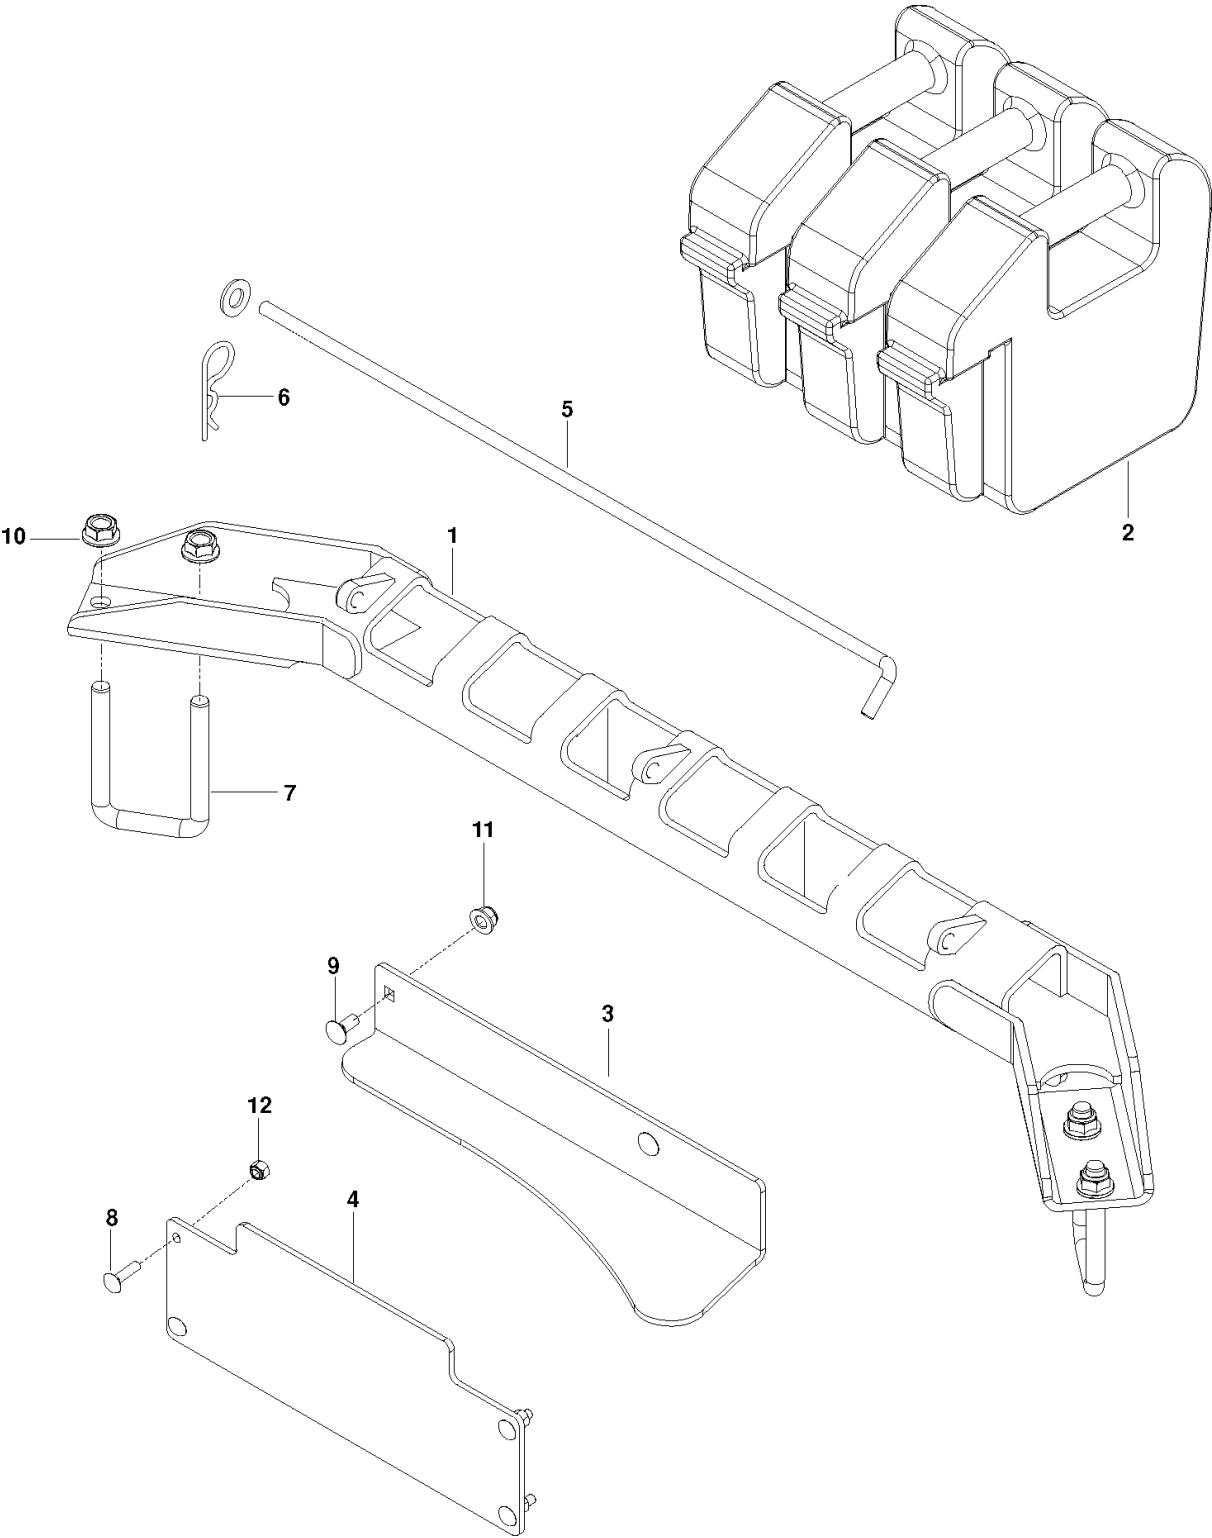

INSTALLATION ACCESSORIES

COLLECTION SYSTEM, 967322401, 2014-06

Ref	Part No	Description	Remark	QTY KIT
1	579 25 65-02	BRACKET		1
2	539 09 25-31	FRONT WEIGHT CAST V8ZZ/ZRT/V26		3
3	575 59 41-02	BAFFLE		1
4	575 59 36-02	BAFFLE		1
5	579 25 73-02	ROD		1
6	539 97 69-89	SPLIT PIN		1
7	579 09 10-02	BOLT		2
8	539 10 98-00	BOLT		4
9	539 99 03-16	BOLT		2
10	521 99 11-01	NUT		4
11	539 11 28-99	NUT, 5/16-18, NYLOC		2
12	539 97 69-78	NUT		4