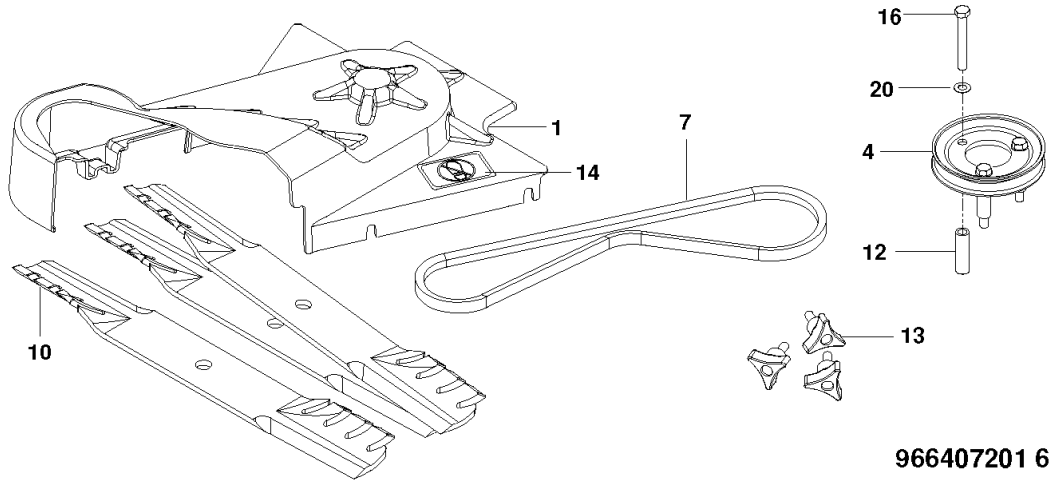

GUARDS

COLLECTION SYSTEM, 967322401, 2014-06

Ref	Part No	Description	Remark	QTY KIT
1	522 59 58-01	SHIELD		1
2	522 59 58-02	SHIELD		1
3	581 17 65-01	SHIELD		1
4	522 59 45-01	PULLEY		1
5	522 59 45-02	PULLEY		1
6	522 59 45-03	PULLEY		1
7	574 21 61-01	BELT		1
8	539 10 04-39	BELT		1
9	574 21 60-01	BELT		1
10	522 93 66-01	BLADE		3
11	525 52 59-01	BLADE		3
12	573 98 27-01	SPACER		3
13	539 10 44-11	KNOB		3
14	539 10 57-43	DECAL		1
15	525 79 87-01	PLATE		1
16	539 99 10-46	SCREW		3
17	539 10 83-92	HCS 5/16-18 X 5/8 GR 5 ZD		3
18	539 99 03-16	BOLT		1
19	539 11 28-99	NUT, 5/16-18, NYLOC		1
20	539 10 96-00	WASH 5/16 DISC SPRING ZD		3