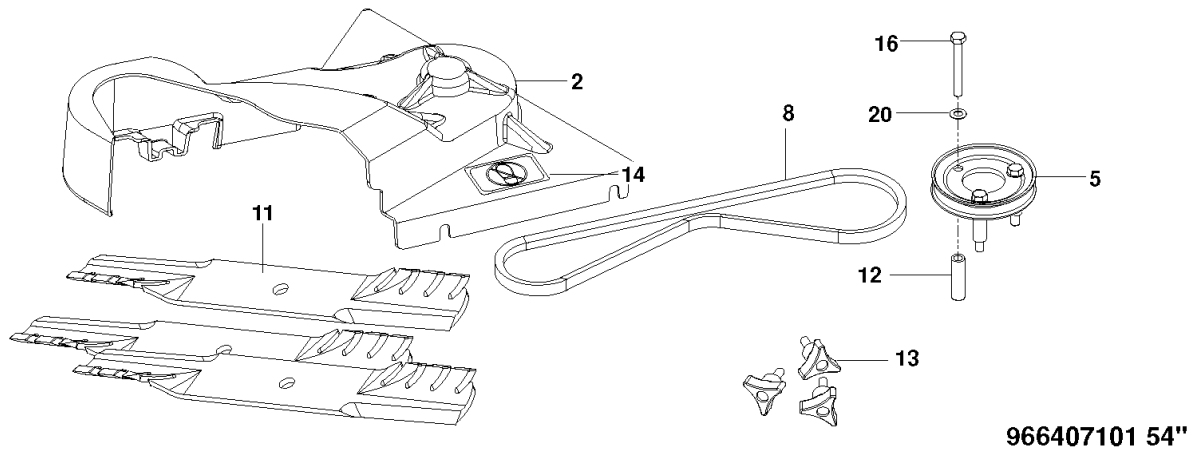

GUARDS

COLLECTION SYSTEM, 967322401, 2014-06

Ref	Part No	Description	Remark	QTY KIT
1	522 59 58-01	SHIELD		1
2	522 59 58-02	SHIELD		1
3	581 17 65-01	SHIELD		1
4	522 59 45-01	PULLEY		1
5	522 59 45-02	PULLEY		1
6	522 59 45-03	PULLEY		1
7	574 21 61-01	BELT		1
8	539 10 04-39	BELT		1
9	574 21 60-01	BELT		1
10	522 93 66-01	BLADE		3
11	525 52 59-01	BLADE		3
12	573 98 27-01	SPACER		3
13	539 10 44-11	KNOB		3
14	539 10 57-43	DECAL		1
15	525 79 87-01	PLATE		1
16	539 99 10-46	SCREW		3
17	539 10 83-92	HCS 5/16-18 X 5/8 GR 5 ZD		3
18	539 99 03-16	BOLT		1
19	539 11 28-99	NUT, 5/16-18, NYLOC		1
20	539 10 96-00	WASH 5/16 DISC SPRING ZD		3